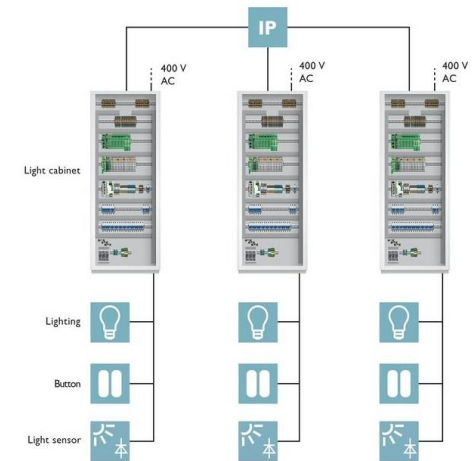

Optimización del uso de energía

Sus Ventajas

- Aumento de la eficiencia mediante iluminación orientada a las necesidades
- Organización flexible y rápida de la iluminación mediante navegador web
- Poco esfuerzo de planificación gracias a los armarios de control listos para el montaje precableados
- Puesta en servicio corta mediante una sencilla definición de las funciones
- Parametrización y diagnósticos remotos de la iluminación

Características

Armarios para la distribución de luz diseñados listos para la instalación

Los armarios para la distribución de luz se diseñan listos para la instalación y pueden conectarse inmediatamente. Todas las funciones deseadas se definen mediante navegador web. Mediante la red Ethernet el sistema puede integrarse en el correspondiente sistema de control, así como en sistemas de gestión de la energía.

Los armarios están disponibles en variantes para naves industriales, edificios de oficinas, zonas exteriores e iluminación de emergencia. Estos pueden accionarse individualmente y también combinarse en un gran número sin que con ello se generen gastos de diseño más elevados.

Interconectar y ajustar fácilmente

Puede interconectar los armarios para la distribución de luz fácilmente y ajustarlos rápidamente mediante transmisión de los parámetros. De este modo, podrá realizar funciones de grupos de luz generales que permiten actuar varios armarios para la distribución de la luz conjuntamente.